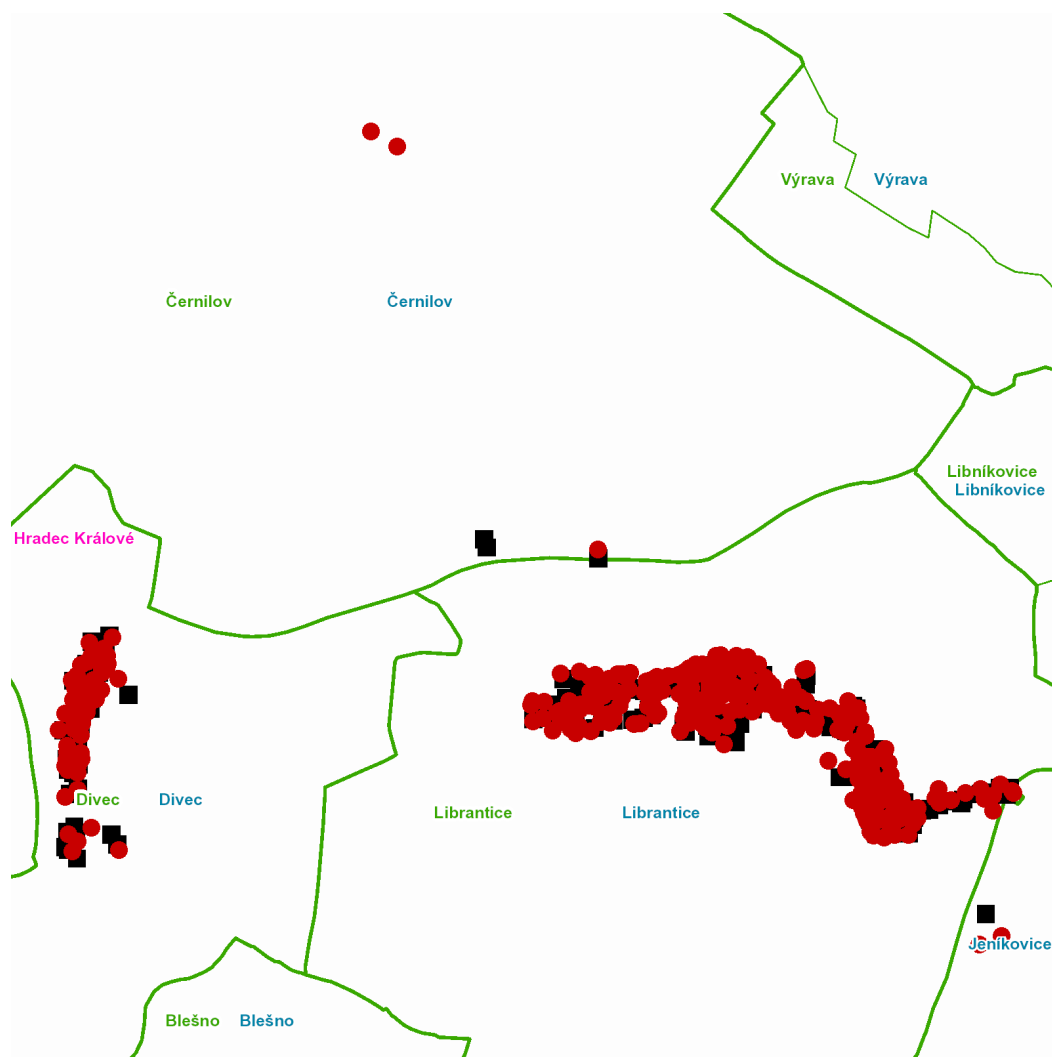

dne **3. 3. 2022** od **7:30** do **15:30** hodin

Plánovaná odstávka zahrnuje tyto lokality:**Černilov** (okres Hradec Králové)

č. p. 25, 668

kat. území **Černilov** (kód **620238**): **parcelní č.** 198**Divec** (okres Hradec Králové)

č. p. 153, 154

Librantice (okres Hradec Králové)

č. p. 3-7, 10-18, 20, 22-27, 29, 30, 31, 32, 34-52, 54-63, 65-69, 71-85, 87, 88, 89, 91, 92, 93, 94, 96, 97, 98, 100-104, 107-113, 115, 117, 119, 120, 121, 122, 124-131, 133-137, 139, 140, 141, 144-154, 156-178, 181-185, 187, 188, 190, 195, 196, 198-202, 204, 205, 206, 207, 211, 213, 216, 219, 220, 222, 224, 226, 227, 229, 236, 246, 248, 249, 252, 255, 278

dne 3. 3. 2022 od 7:30 do 15:30 hodin

Orientační mapový podklad odstávkou dotčených lokalit

VYSVĚTLIVKY

- – adresy dotčené odstávkou elektřiny
- – místa připojení k elektrické síti dotčená odstávkou

INFORMACE ZASLÁNA